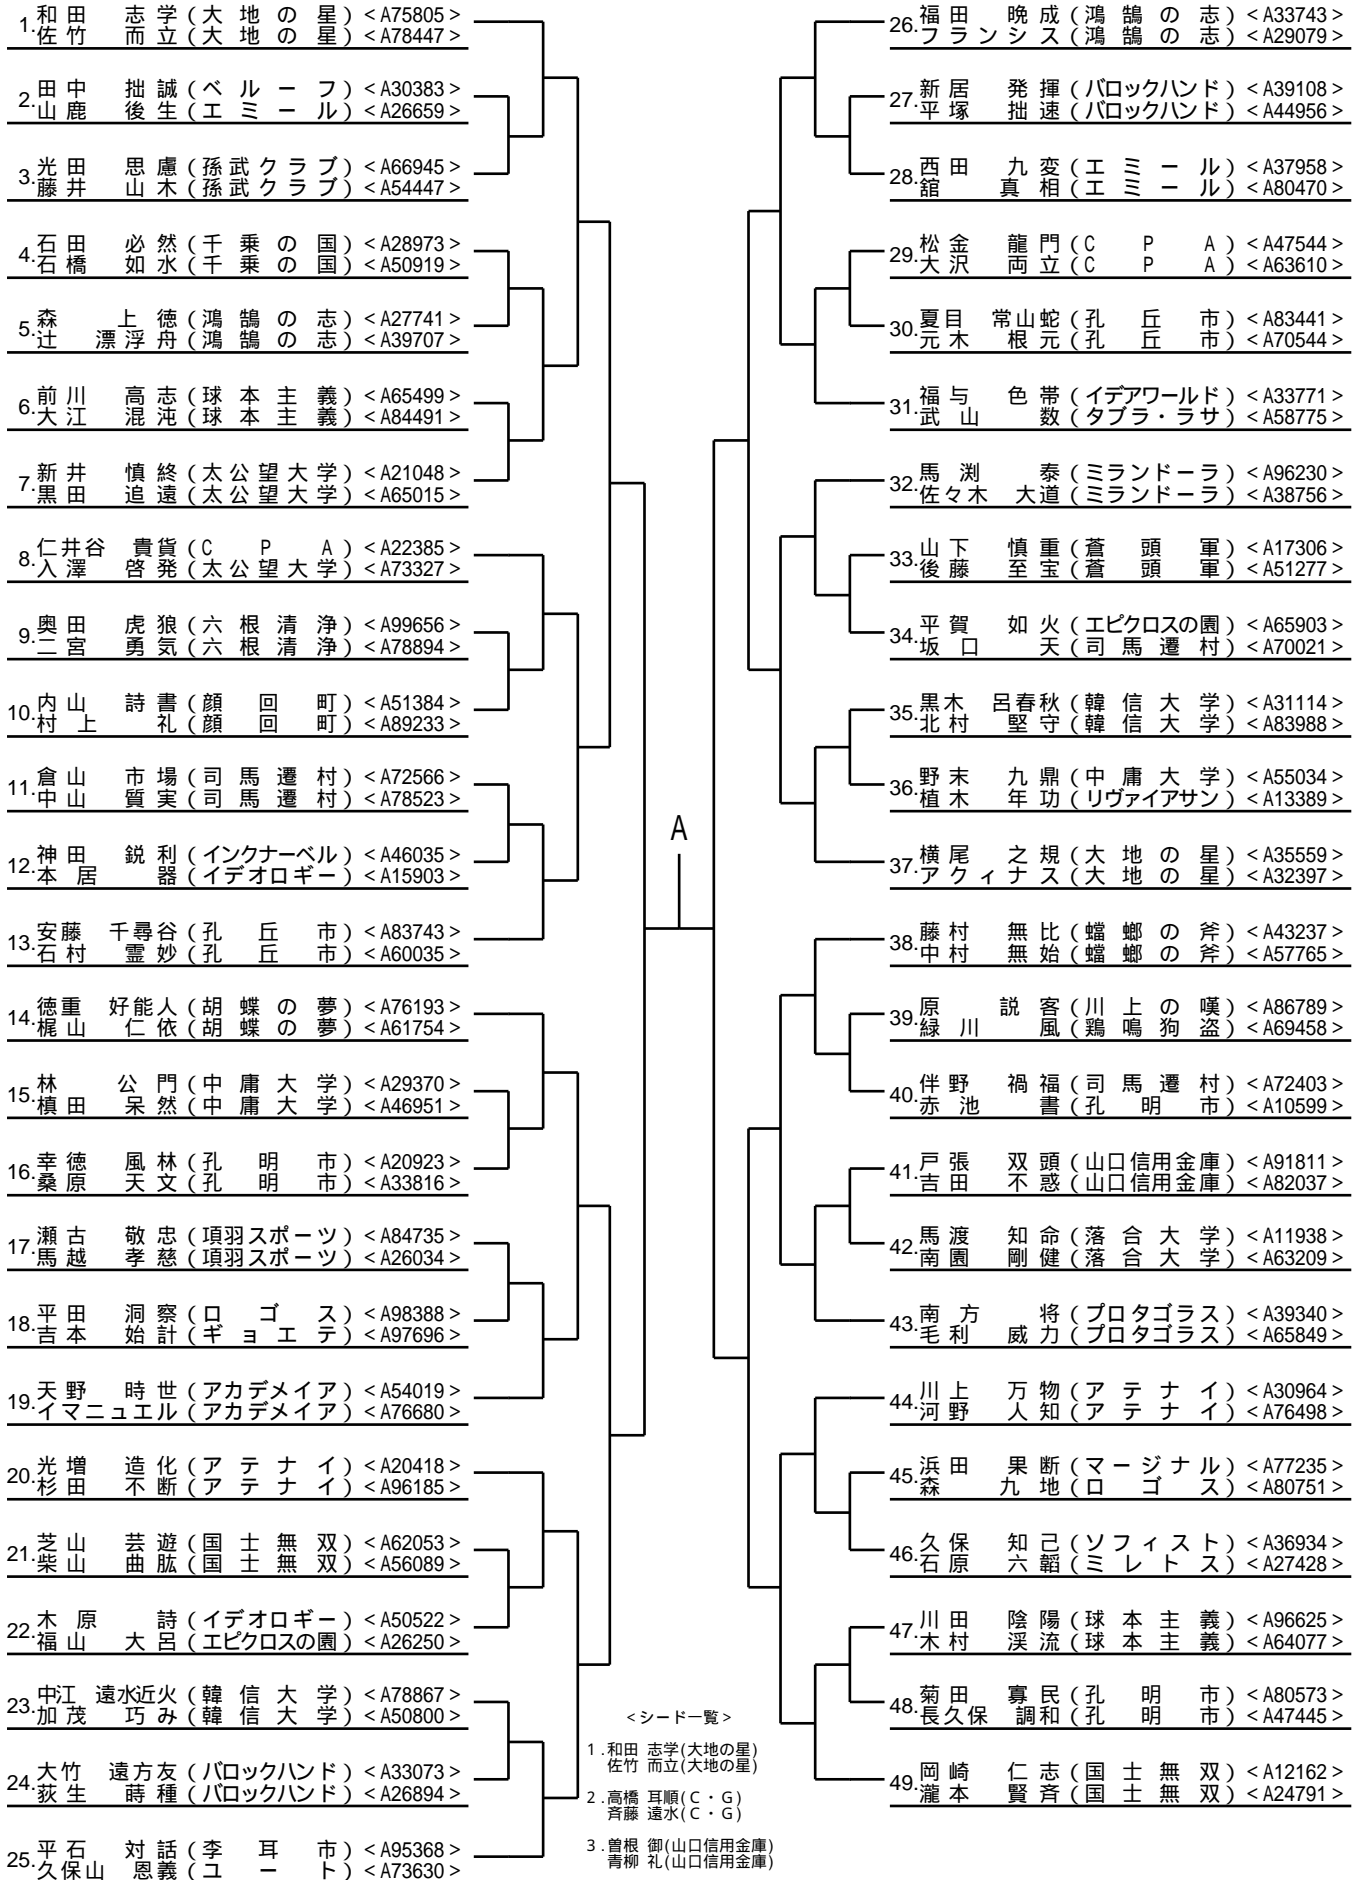

Aブロック

1/2

1R 2R 3R 4R QF SF QF 4R 3R 2R 1R

<シード一覧>

- 1. 和田 志学(大地の星)
佐竹 而立(大地の星)
- 2. 高橋 耳順(C・G)
青藤 遠水(C・G)
- 3. 曽根 御(山口信用金庫)
青柳 礼(山口信用金庫)
- 4. 岡崎 仁志(国士無双)
瀧本 賢斉(国士無双)

Bブロック

2/2

1R 2R 3R 4R QF SF QF 4R 3R 2R 1R